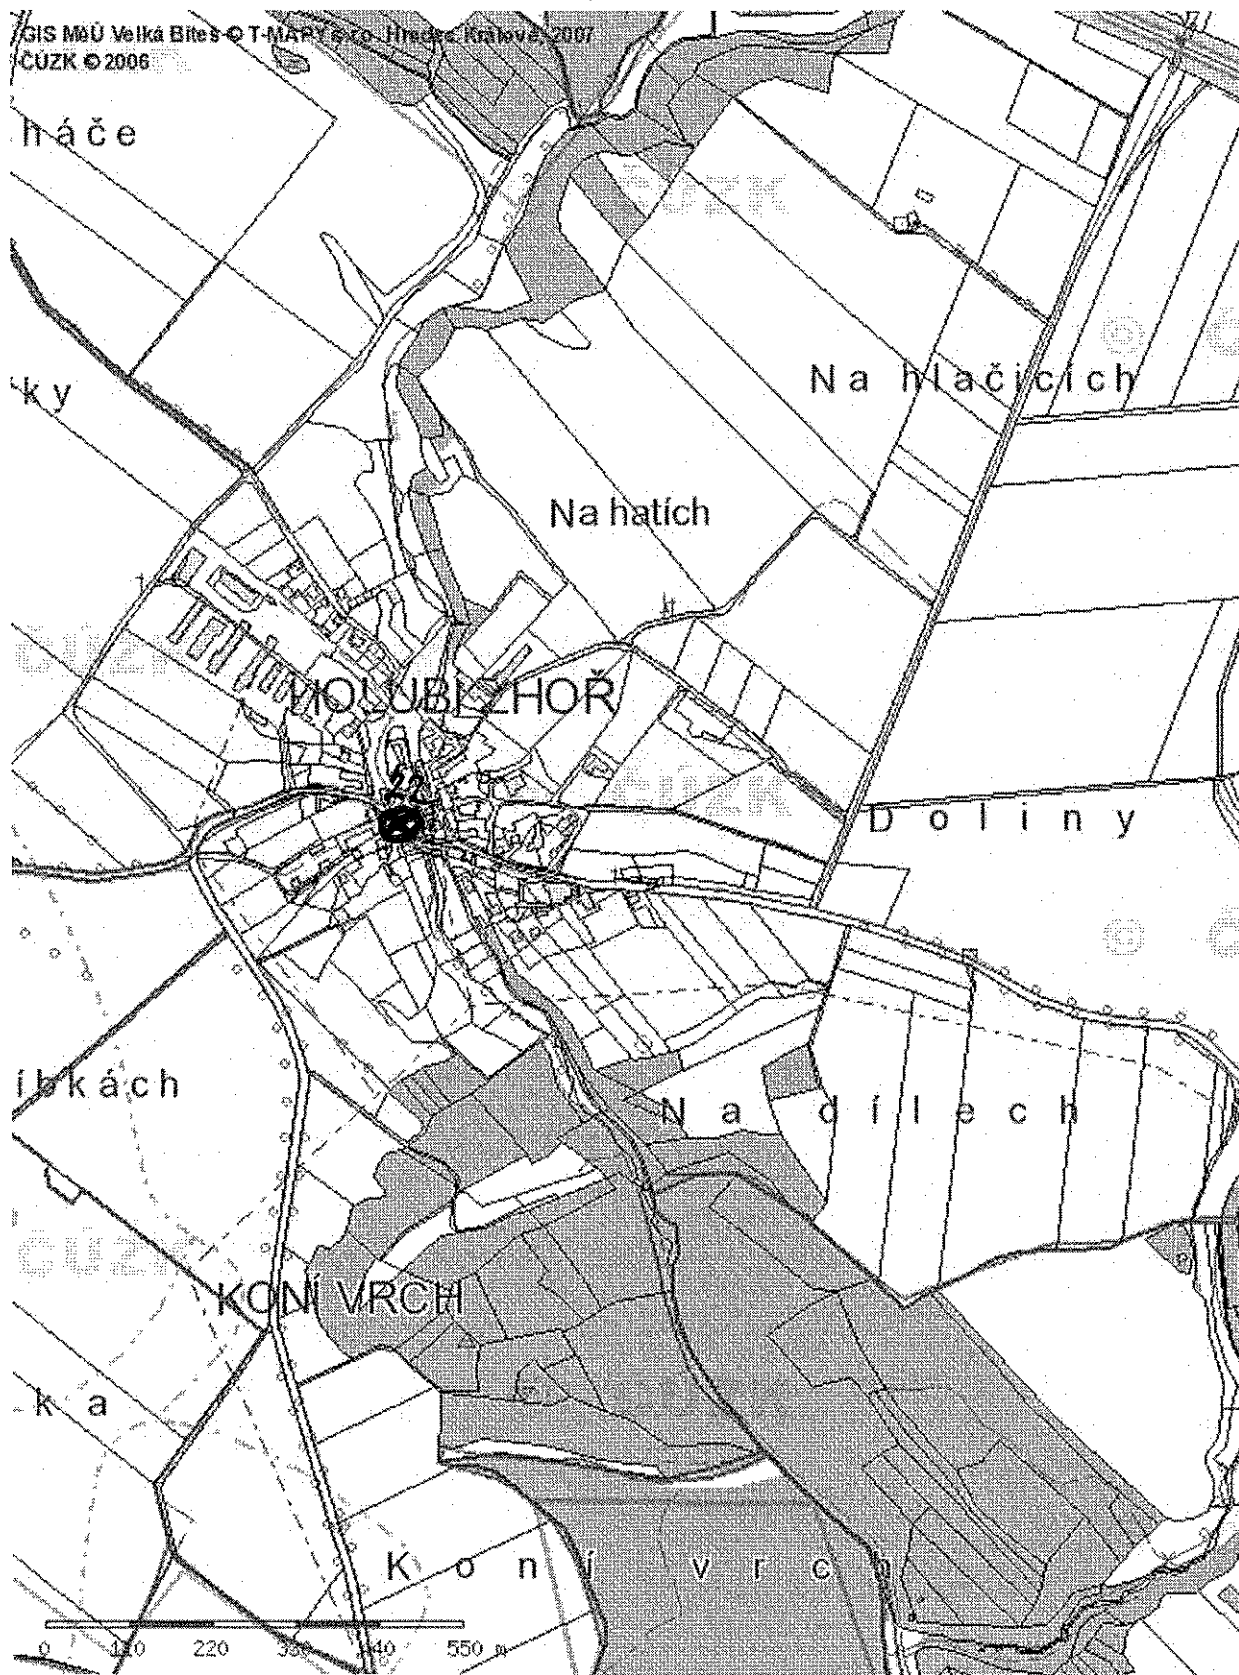

*Situace obecných míst
k.ú. Velká Bíteš*

Snímek katastrální mapy

Vyhoví: Městský úřad Velká Bíteš

Katastrální území: Velká Bíteš

Měřítko: 1 : 10000

Datum:

Tisk Mapy

1:10000

20 - Bezděbov
23 - Jáchymov

Tisk Mapy

GIS MěÚ Velká Bíteš © T-MAPY s.r.o. Hradec Králové, 2007
ČUZK © 2006

1:10000

21 - Březka

Tisk Mapy

1:10000

22 - Holubí Žhoř