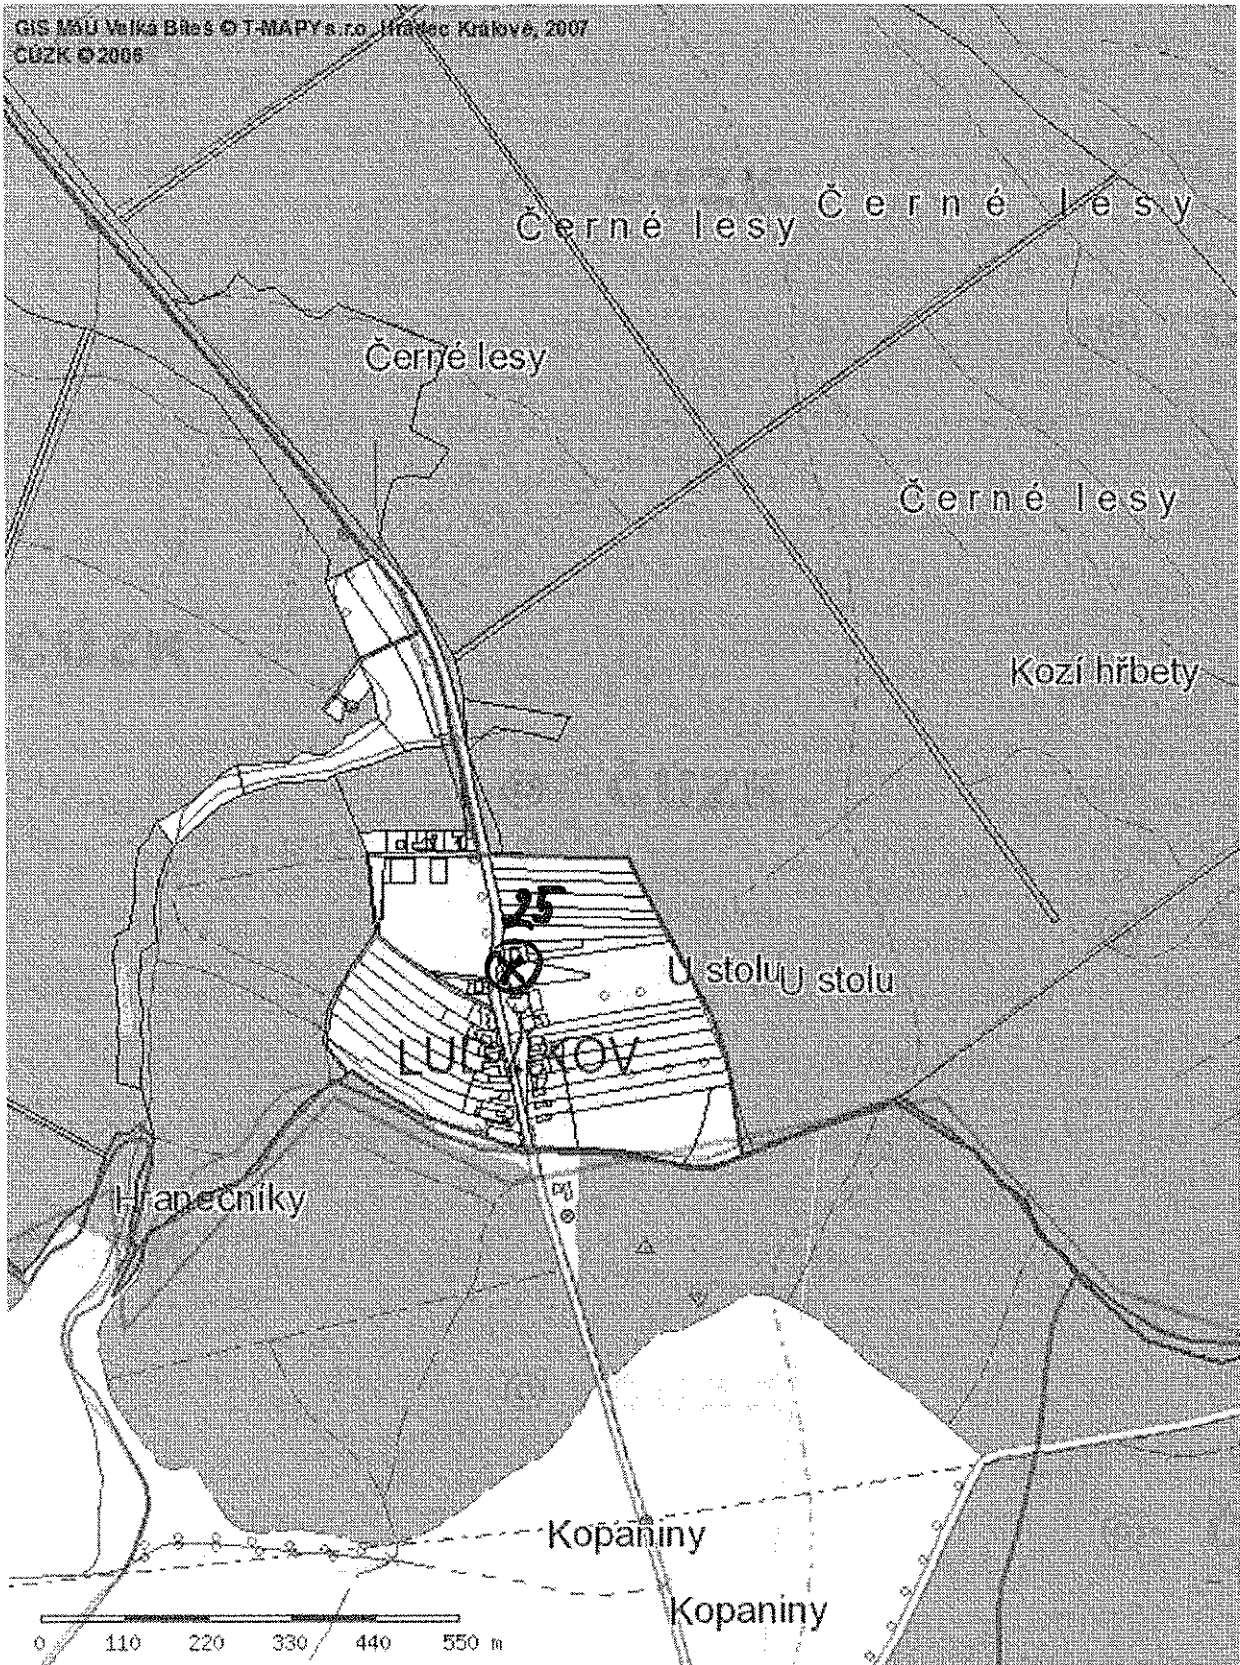

Tisk Mapy

GIS MAU Velká Bíleš © T-MAPY s.r.o. Hradec Králové, 2007
ČÚZK © 2006

1:10000

25-Ludvikov