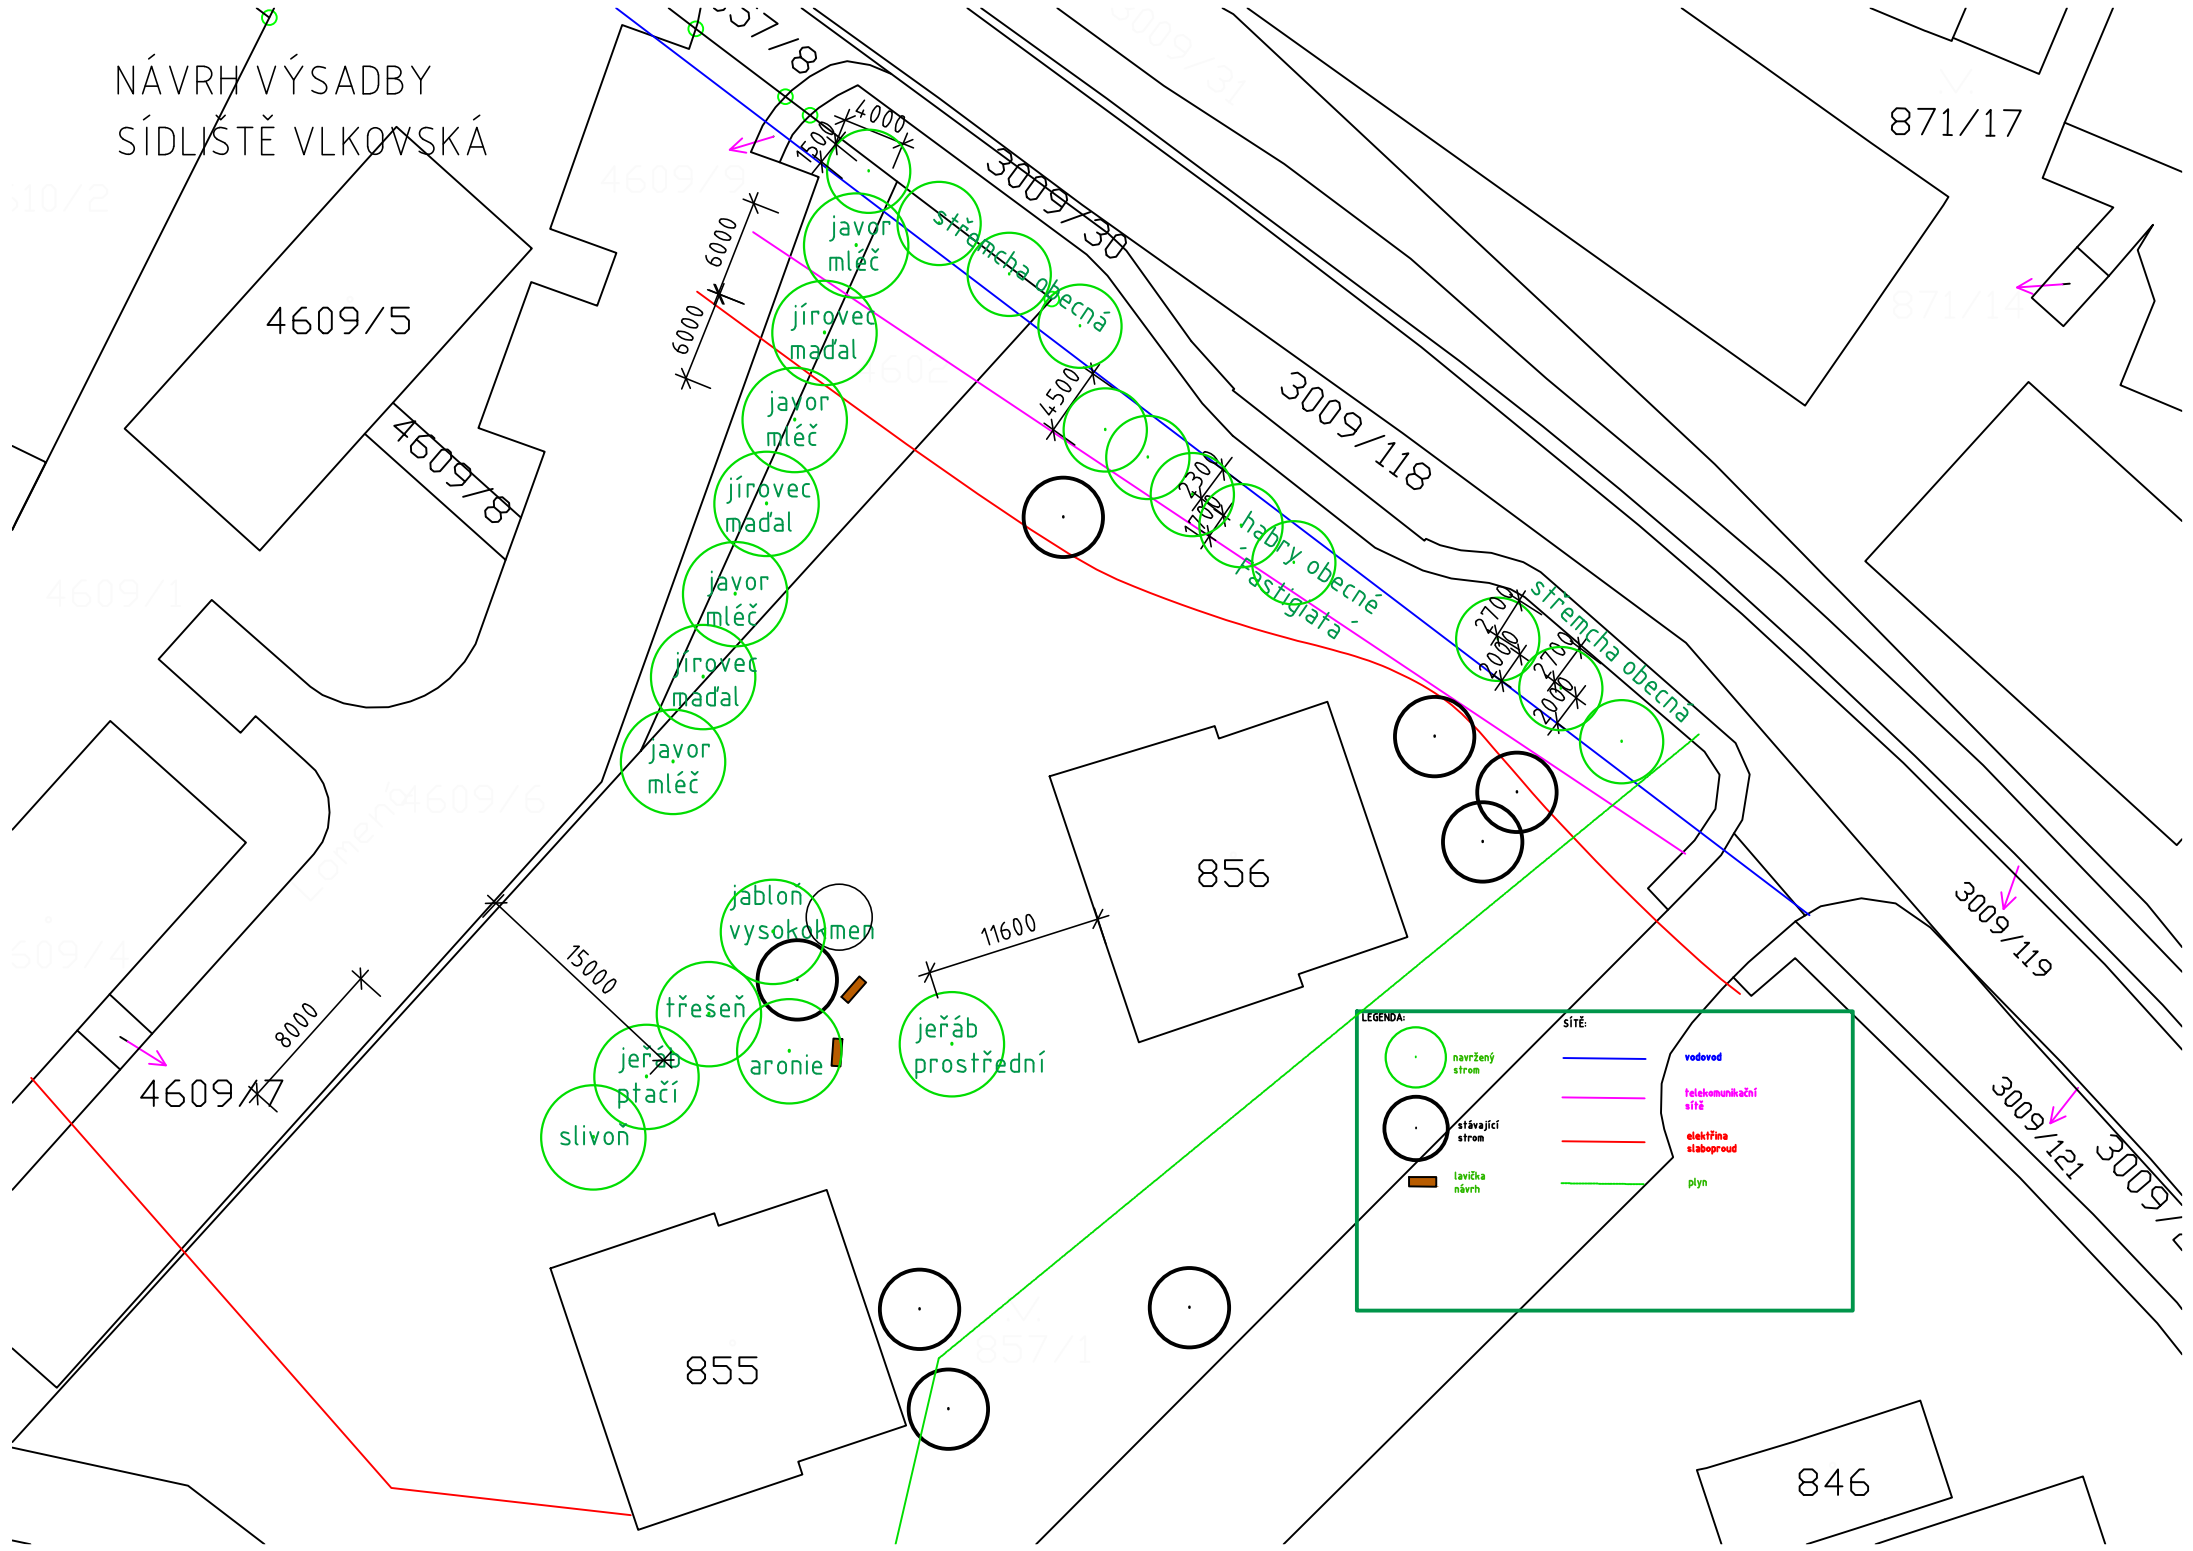

NÁVRH VÝSADBY
SÍDLIŠTĚ VLKOVSKÁ

LEGENDA:

| | | | |
|--|-----------------|--|----------------------|
| | navržený strom | | vodovod |
| | stávající strom | | telekomunikační síť |
| | lavička návrh | | elektrina slaboproud |
| | | | plyn |